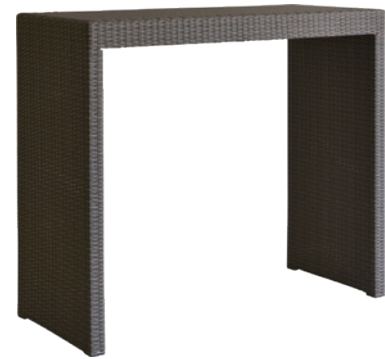

サイズ詳細

2P Sofa
幅137 x 奥行78 x 高さ63cm 座面高38cm
Daybed Sofa
幅85 x 奥行165 x 高さ63cm 座面高38cm

2種類からお選びいただけます

TUSF02-SET-L

TUSF02-SET-R

Low Table

The space you would like to invite friends...

【 TULT-01B 】

Curved Low Table
幅90 x 奥行60 x 高さ40cm
※ガラス天板別売り

【 TULT-03 】

Terrace Low Table
幅90 x 奥行60 x 高さ40cm
※ガラス天板別売り

Counter Chair & Table

【 TUT-04B 】

Counter Table
幅110 x 奥行40 x 高さ94cm
※ガラス天板別売り

【 TUC-05B 】

Counter Chair
幅40 x 奥行42 x 高さ96cm 座面高70cm
※クッション別売り

Sunbed & Umbrella

【 TUBD-01 】

Sunbed Stacking
幅75 x 奥行200 x 高さ50cm 座面高30cm
※クッション別売り
※スタッキング可能

【 LPS-4706GR 】

折りたたみ式パラソル(グリーン)
幅300 x 奥行300 x 高さ266cm
スチール / ポリエステル

【 LPS-4706IV 】

折りたたみ式パラソル(アイボリー)
幅300 x 奥行300 x 高さ266cm
スチール / ポリエステル