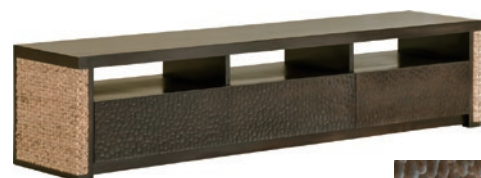

MIRROR-S
幅48x 奥行3 x 高さ72cm

【LHMR-02】

STAND MIRROR-L
幅43x 奥行6 x 高さ175cm

【LHDS-01】

DRESSER SET
幅70x 奥行38 x 高さ135cm
テーブルの高さ 72cm

美しさと風格が、あなたの日常を非日常に変える

TV BOARD

【LHTV01-W180】