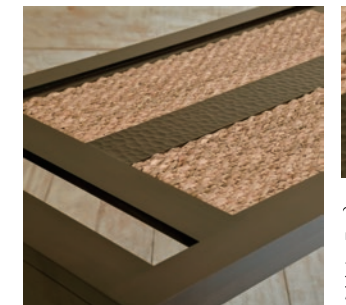

POINT
ウッドカービング
ガラス天板
引き出し付き

Dining Table Wood Carving

【LHT03-W135】幅135 x 奥行80 x 高さ73cm
【LHT03-W150】幅150 x 奥行80 x 高さ73cm