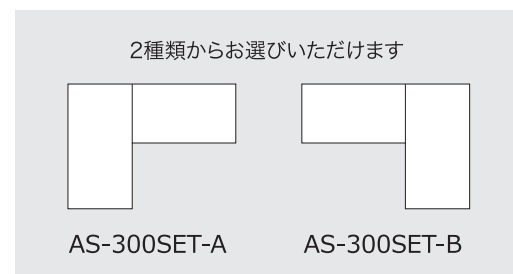

天然素材の居心地の良い雰囲気がお部屋全体を包み込み、癒しの安らぎ空間を実現させてくれます。喧噪な毎日を忘れて、ほっと心とむひと時をみなさまのご家庭にも…。

SOFA

【AS-300SET-B】

Made-To-Order

横幅 201 X 奥行 158 X 高さ 64cm 座面高 38cm
チーク無垢材/シンセティックラタン/ファブリック/クッション

【AS-302B】

New!

横幅 60 X 奥行 55 X 高さ 37 cm
チーク無垢材/シンセティックラタン
ファブリック/クッション

【AS-304B】

横幅 164 X 奥行 80 X 高さ 64 cm 座面高 38 cm
チーク無垢材/シンセティックラタン/ファブリック/クッション

【AS-303B】

横幅 174 X 奥行 78 X 高さ 60 cm 座面高 37 cm
チーク無垢材/シンセティックラタン/ファブリック/クッション

Made-To-Order このマークのある商品は、ご注文いただいてから製作をする受注後特別製作商品です。